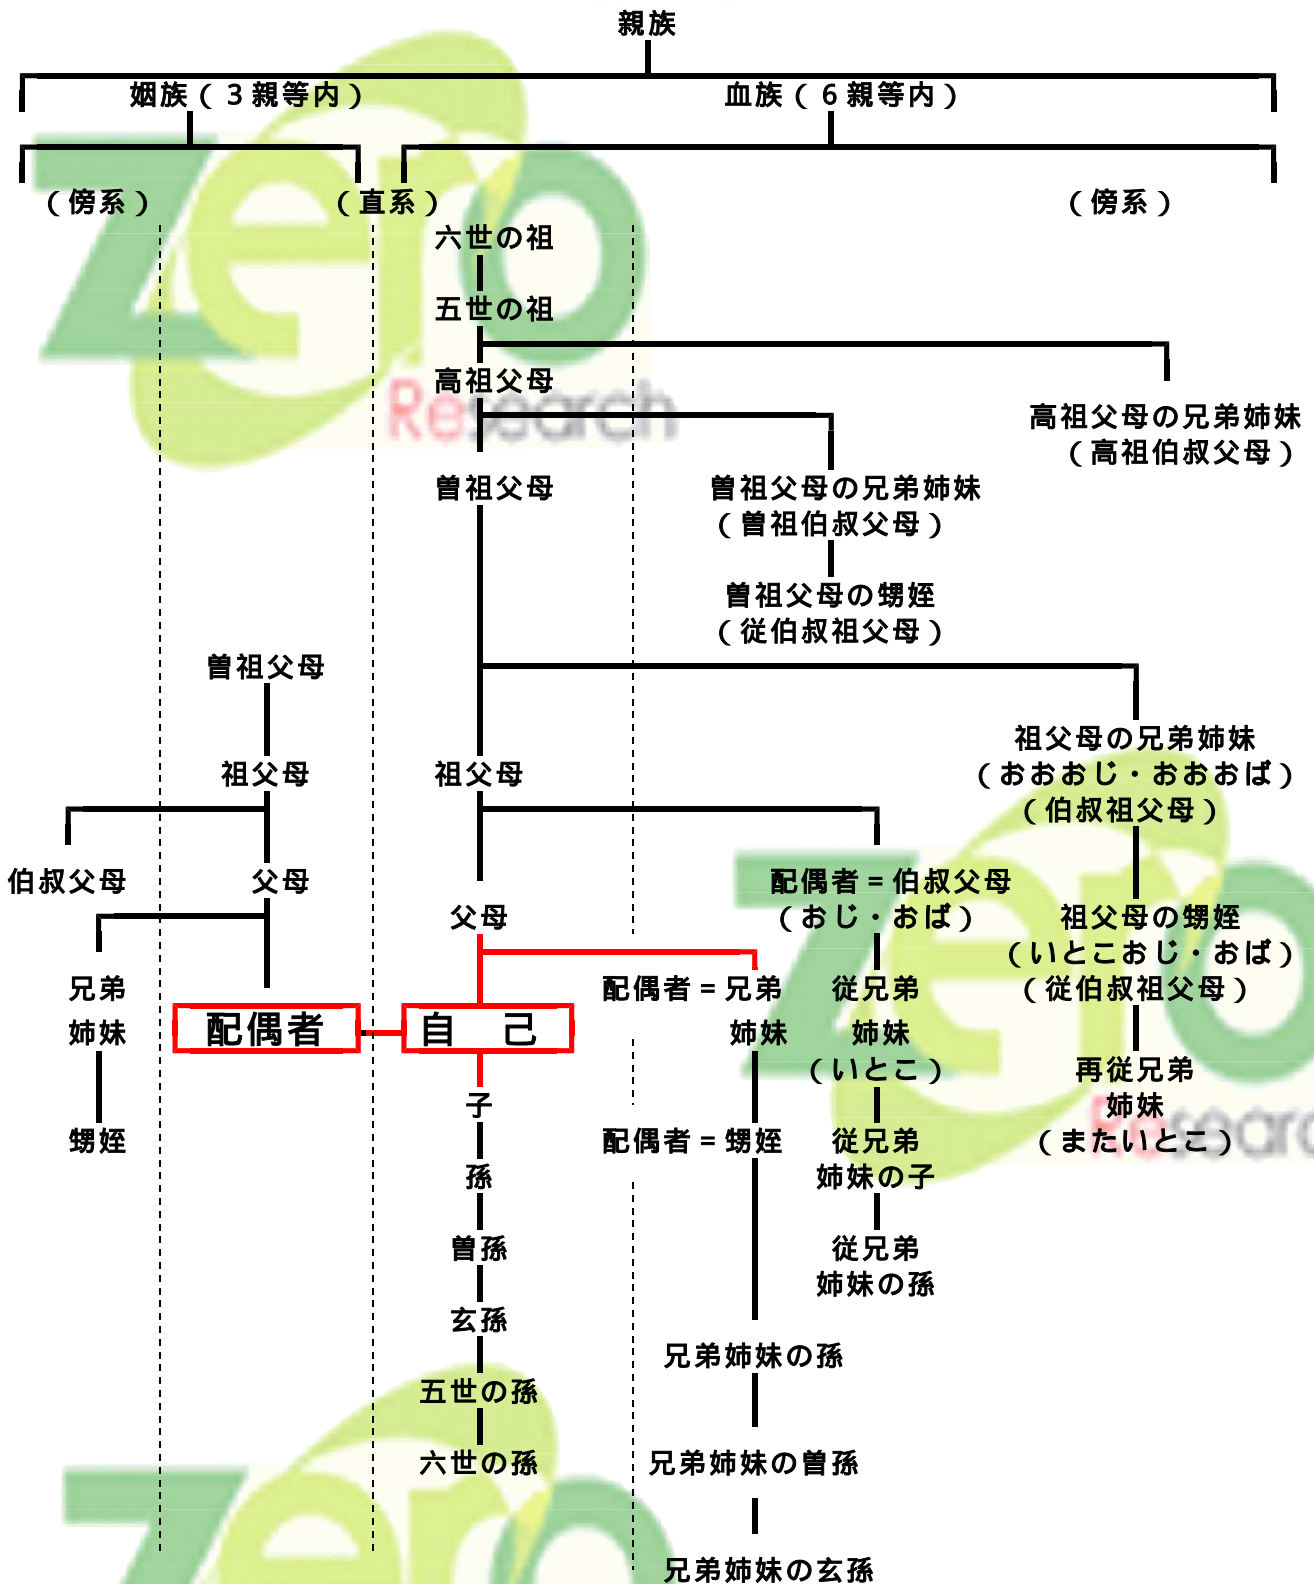

親族と親等数の系図

右肩の は血族で、数字は、親等を示します。

父母のいずれかだけが自己の親であるとき、親の配偶者は姻族1親等であり、同様にして、祖父(母)、曾祖父(母)の配偶者までが親族となります。

父母・曾父母より年齢の多いのが伯、少ないのが叔です。

血族には自然血族(肉親として血統、血縁がつながっている者)のほか法定血族(養子のように法律が血縁を擬制する者)も含まれます。

〒276-0023

千葉県八千代市勝田台1丁目37番4号 水沼ビル2階